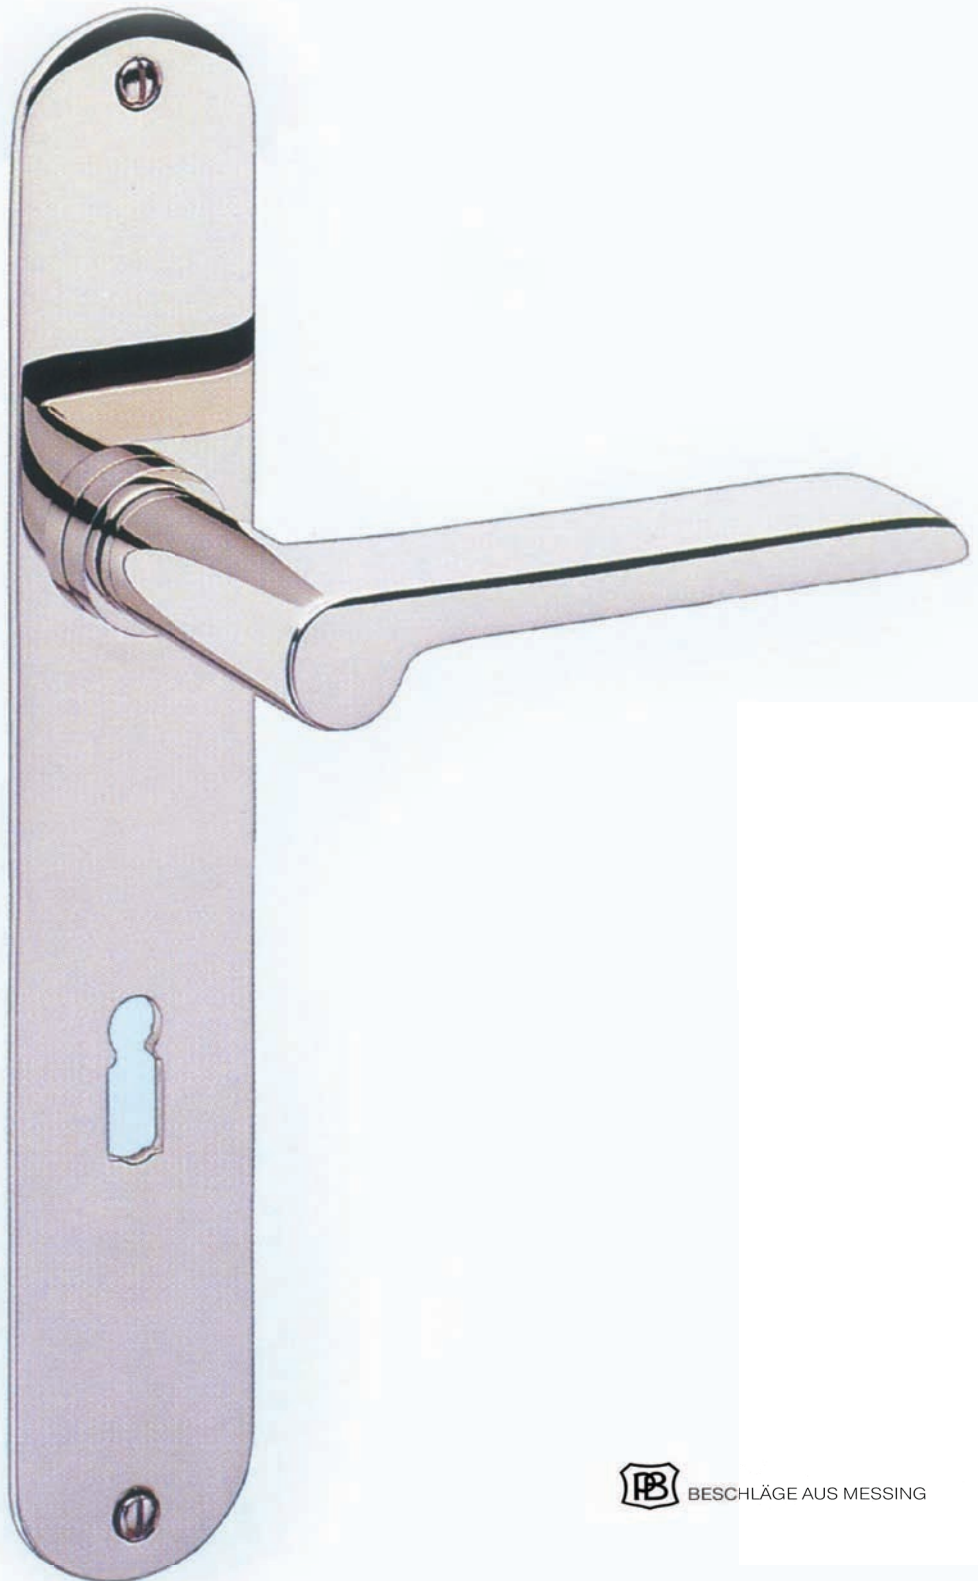

BESCHLÄGE AUS MESSING

Lever #1926 with escutcheon #8046; 235 x 40 mm