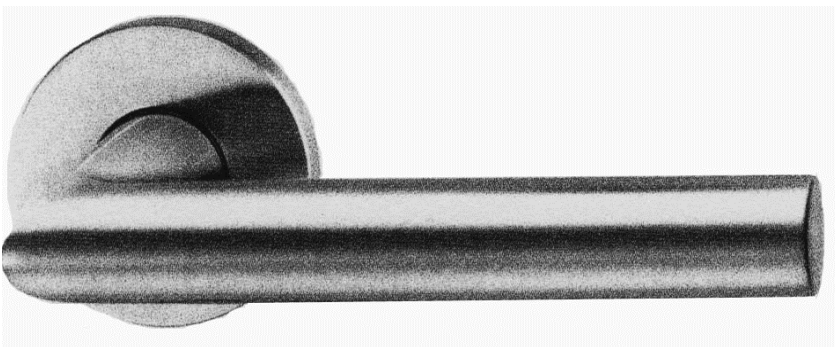

1035

1035

MODERNE

Artikel	Bezeichnung	Mitte-Mitte Rosette mm	Rosetten mm	Einheit
1084*	Türgriff	180	50	Stück
<p>*Normalausführung mit Farbeinlage rot oder blau. Sonderausführung mit Carbon-Einlage (bei Bestellung bitte angeben)</p>				

BAUHAUS DESIGN

lever #051824; CARBON FIBRE inlay 120 mm long
rose #44; 50 mm square

lever #051824; RED COLOR inlay 120 mm long
rose #44; 50 mm square

Pull #05.21
180 mm C t C

Pull #05.P1084
180 mm C t C

Lever #12.576 Rose #12.110
Stainless steel

Lever #07.P70 110 mm; Escutcheon #07.P67; 225 x 35 mm

CLASSIC SHIPS LEVER HANDLES

Classic ships lever #00.P47 105 mm long
Escutcheon #00.P06; 210x50 mm

Lever #00.P47 105 mm
Rose #00.P07 50 mm diameter

Lever #12.P7066 'U' shape 135 mm long; Rose #00.P07; 50 mm diameter